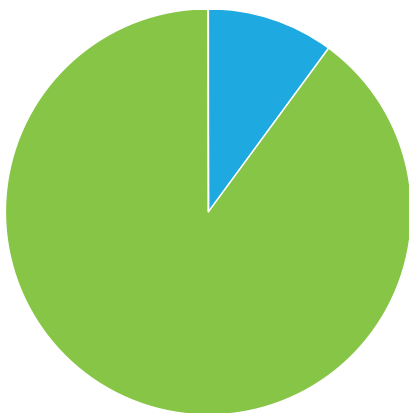

11

Nur gezeigt

89,9%

Insgesamt
Abschlussquote

Besuch Historie (06. 03. 2026 – 06. 03. 2026)

Besucher total

Besuchen Quellen

Durchschnittliche Zeit der Fertigstellung