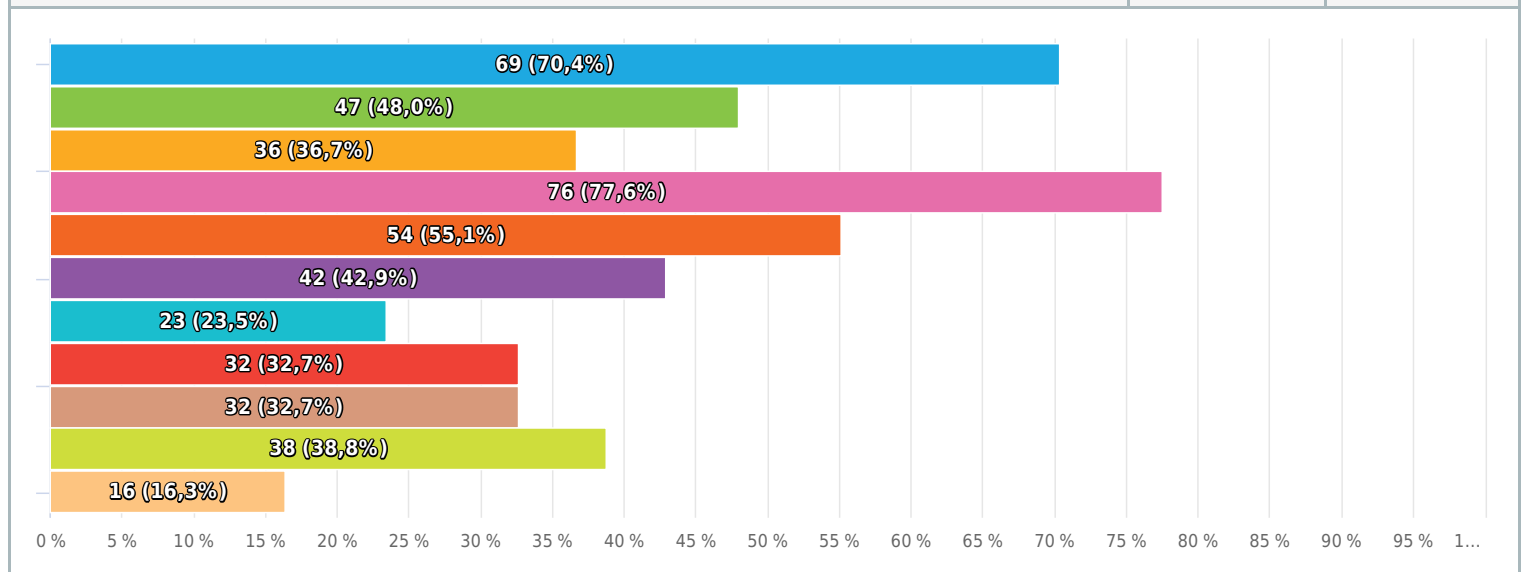

Ergebnisse

1 Welche unserer Bildungsangebote sind Ihnen bekannt? (Mehrfachnennungen möglich)

Mehrfachauswahl, geantwortet 98 x, unbeantwortet 0 x

Antwort	Antworten	Verhältnis
● Berufsorientierungsprogramm für Schüler*innen (BOP)	69	70,4%
● Coaching an Gemeinschaftsschulen / Förderzentren (Handlungskonzept STEP)	47	48,0%
● Coaching an beruflichen Schulen (Handlungskonzept BERAB)	36	36,7%
● Berufsvorbereitende Bildungsmaßnahmen (BvB / BvB reha)	76	77,6%
● Ausbildung zum / zur Fachpraktiker/ -in Küche und Hauswirtschaft (BaE)	54	55,1%
● Assistierte Ausbildung flexibel (AsA flex)	42	42,9%
● AzubiLotse	23	23,5%
● Unterstützte Beschäftigung flexibel (UB flex)	32	32,7%
● Arbeit inklusiv	32	32,7%
● Unser Gartenprojekt "gemeinsam wachsen"	38	38,8%
● internationale Projekte	16	16,3%