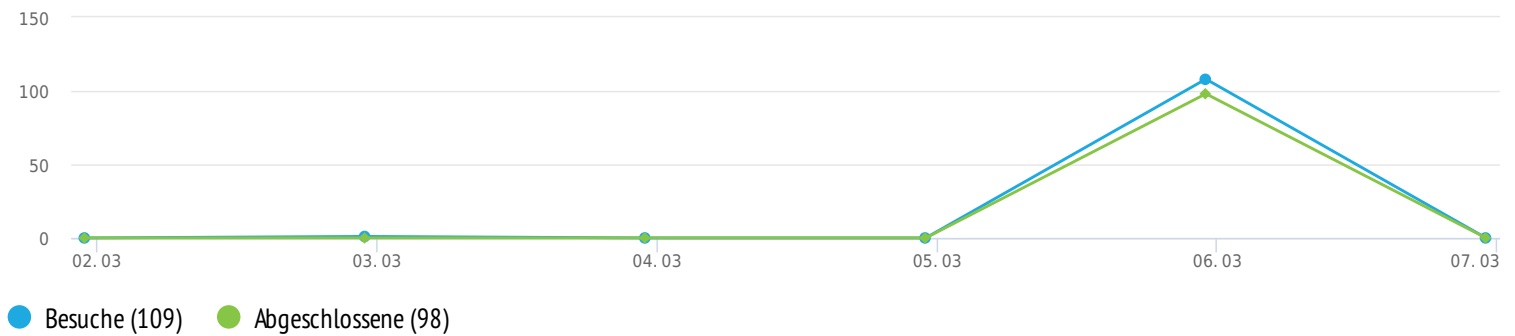

Frühjahrsmarkt 2026 BAW Südtondern gGmbH

Umfrage Besucher

109

Insgesamt
Besuche

98

Fertige
Antworten

0

Unvollendete
Antworten

11

Nur gezeigt

89,9%

Insgesamt
Abschlussquote

Besuch Historie (06. 03. 2026 – 06. 03. 2026)

Besucher total

Besuchen Quellen

Durchschnittliche Zeit der Fertigstellung