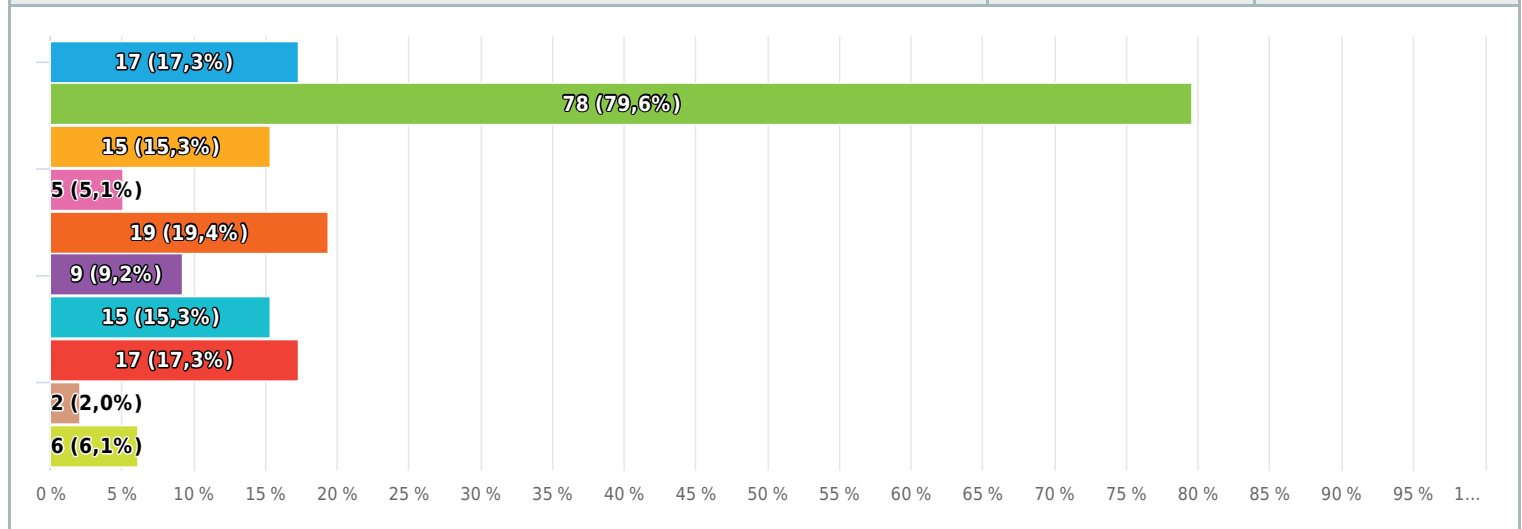

2 Woher kennen Sie unsere Einrichtung?

Mehrfachauswahl, geantwortet 98 x, unbeantwortet 0 x

Antwort	Antworten	Verhältnis
● gemeinsame Zusammenarbeit in einem Projekt	17	17,3%
● persönliche Kontakte	78	79,6%
● Agentur für Arbeit	15	15,3%
● unsere Homepage	5	5,1%
● Social Media (Facebook, Instagram)	19	19,4%
● Flyer	9	9,2%
● unsere Produkte (Catering, Werkstattprodukte)	15	15,3%
● Presseveröffentlichungen	17	17,3%
● War mir bislang unbekannt	2	2,0%
● Sonstiges:	6	6,1%

3 Wenn Sie an die BAW Südtondern gGmbH denken, welche Eindrücke haben Sie?

Text Frage, geantwortet 98 x, unbeantwortet 0 x

- ...
- (2x).
- *
- *
- Alles Positiv. Sehr schön
- Alles toll
- An die gute Zeit von Frau Schmidt, das BAW hat mir geholfen