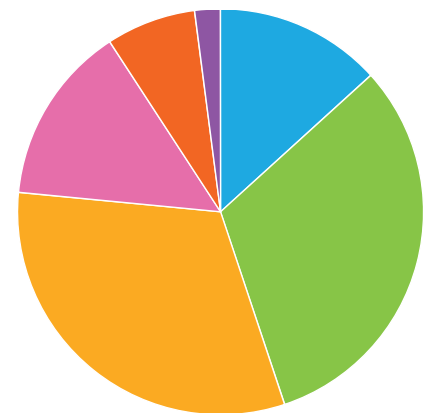

11

Nur gezeigt

89,9%

Insgesamt
Abschlussquote

Besuch Historie (06. 03. 2026 – 06. 03. 2026)

Besucher total

Besuchen Quellen

Durchschnittliche Zeit der Fertigstellung